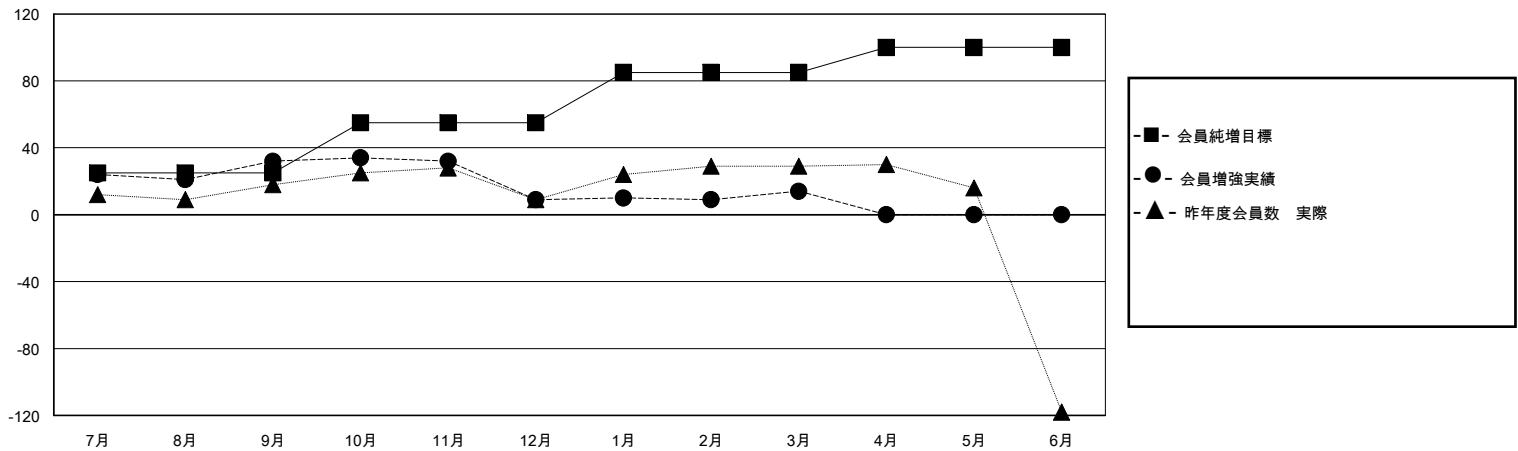

MONTHLY MEMBERSHIP PROGRESS REPORT

District 330 C

Results as of: 3/31/2024

GMT:

地域 JAPAN

GMT会則地域

クラブ				名			
結果: 2023-2024				結果: 2023-2024			
四半期	新クラブ目標	新クラブ	解散クラブ	四半期	会員純増目標	会員増強実績	退会者(転籍を含む)実際
7月/8月/9月	0	0	0	7月/8月/9月	25	55	21
10月/11月/12月	0	0	0	10月/11月/12月	30	10	32
1月/2月/3月	0	0	0	1月/2月/3月	30	35	28
4月/5月/6月	1	0	0	4月/5月/6月	15	0	0

新クラブ目標及び実績累計

会員目標及び実績累計

解散クラブ: 0	35 CLUBS OF 66 一名以上の新会員を登録	男女別
		男性 1,367 (83.51%)
		女性 270 (16.49%)
退会者	会員累計データを見るには、ここをクリック	世帯主/家族会員合計 335
物故会員 19		国際会費半額の家族会員 185
クラブ解散 0		
その他 62		
合計 81		